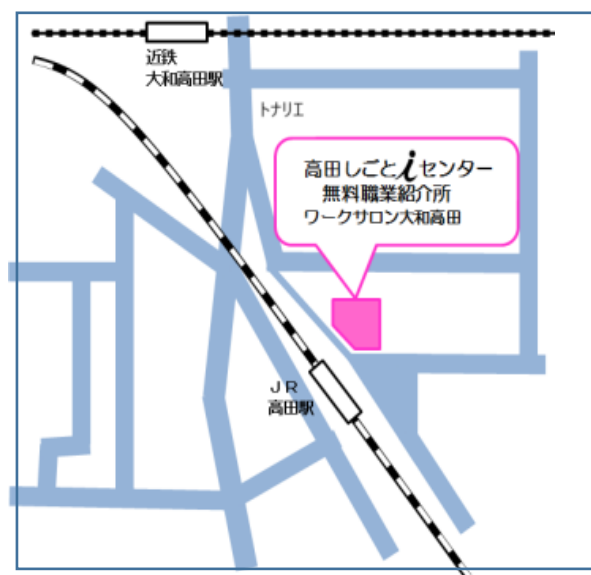

\*開催場所について

奈良： ならジョブカフェ 奈良市西木辻町93-6 エルトピア奈良内

高田： 高田しごとiセンター 大和高田市幸町2-33 奈良県産業会館内

〈ならジョブカフェ〉

0745-23-5730

- ・JR奈良駅 東口から徒歩15分
- ・近鉄奈良駅から奈良交通バス のりば9番「瓦町」バス停下車すぐ

〈高田しごとiセンター〉

0745-24-2010